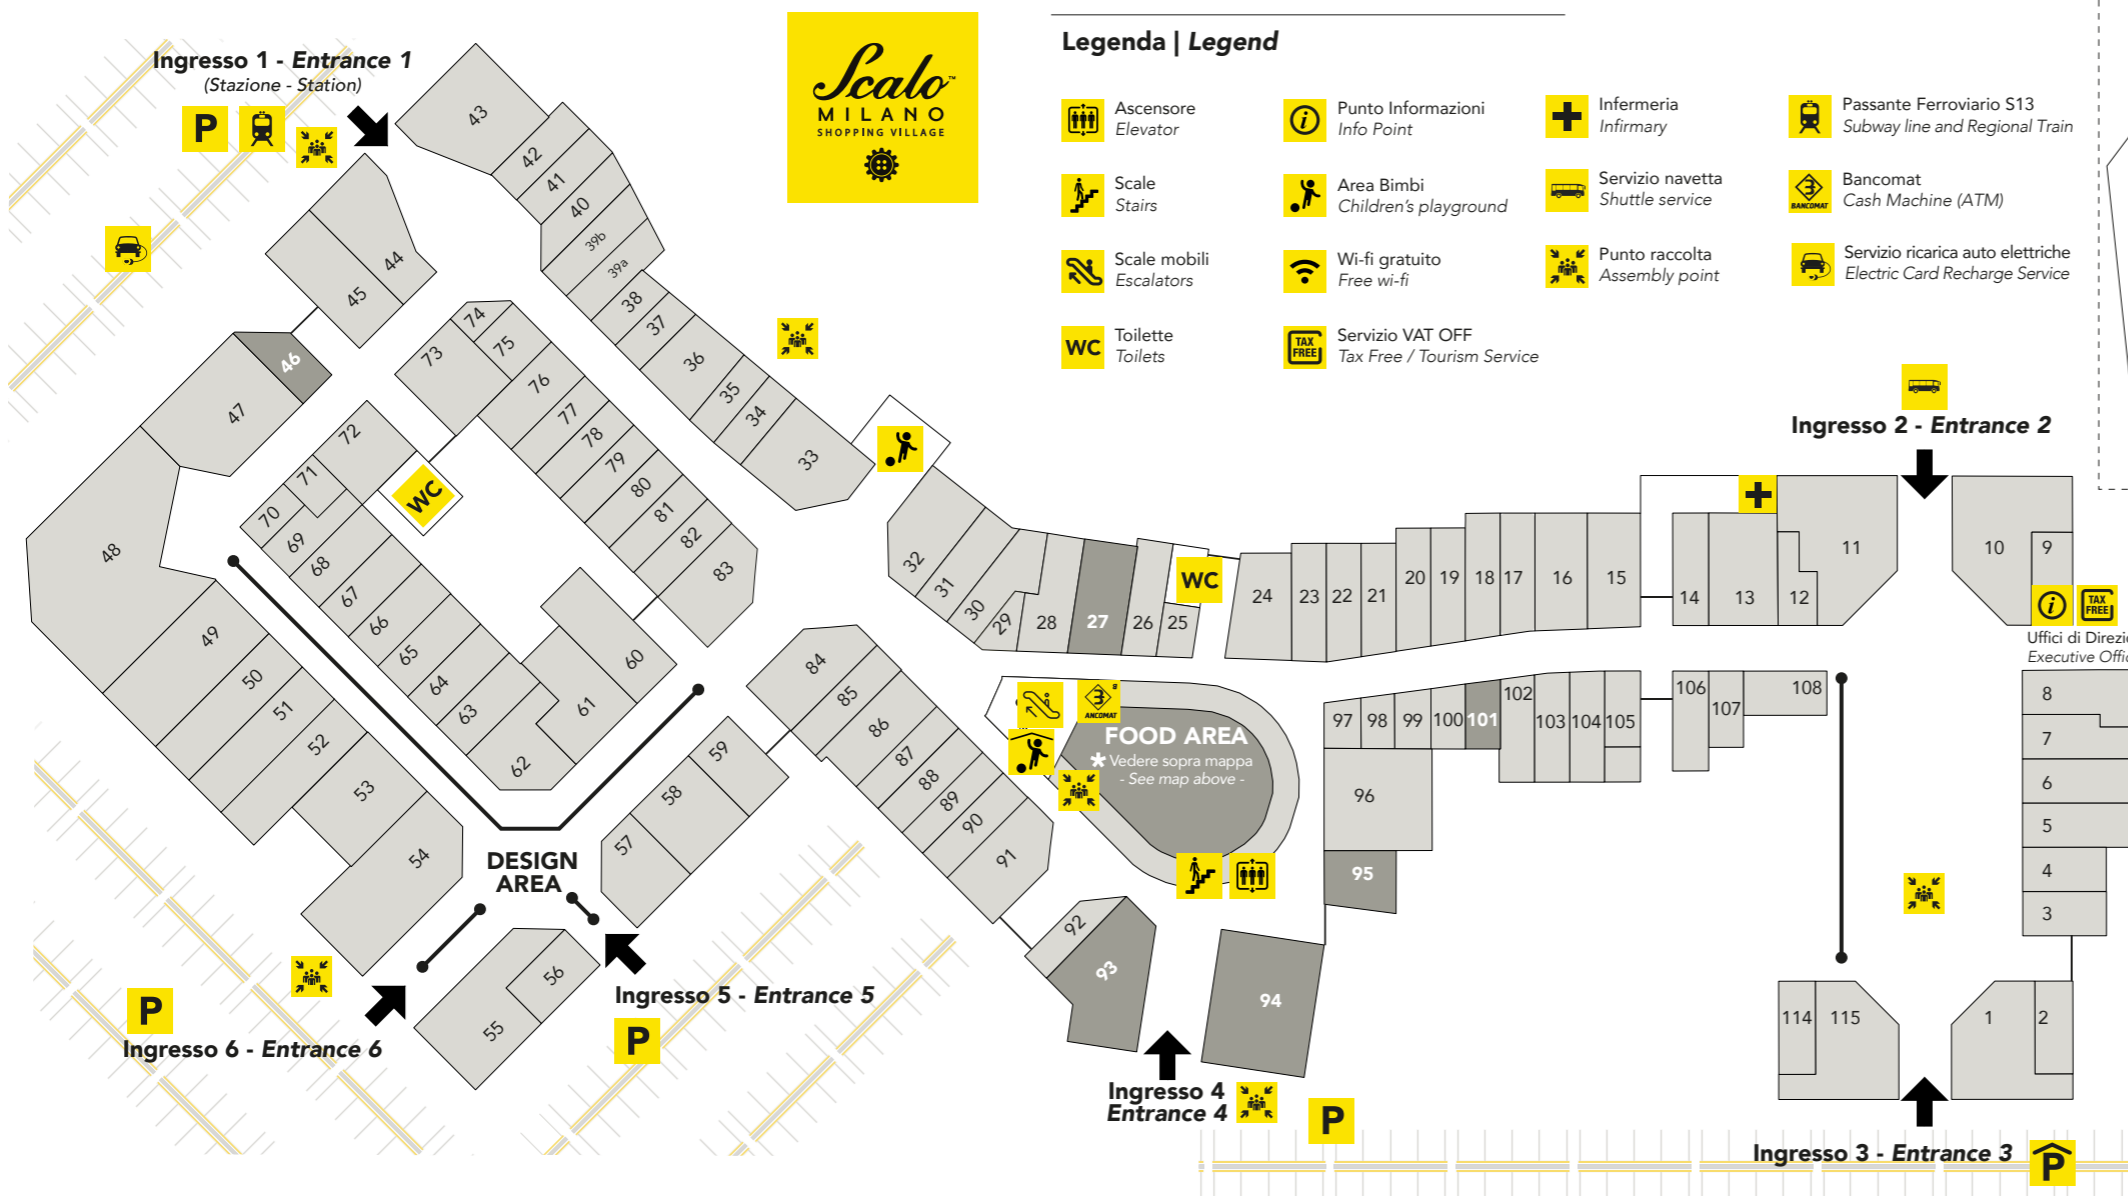

Via Milano 5, Locate di Triulzi (MI)

**IN AUTO
BY CAR**

Tangenziale Ovest di Milano (A50),
uscita N. 8, direzione SS 412
Val Tidone - Locate di Triulzi.

West Milan Ring Road (A50),
exit no. 8, toward highway SS 412
Val Tidone Locate di Triulzi.

SHOPPING GUIDE

FOOD Il distretto dell'esperienza Experience district

Antica Focacceria San Francesco	94
Aromatica	93
(Restaurant & Lounge Bar)	
Doppio Malto - Fabbrica di Birra	124
El Pan D'Na Volta	46
Fresco	95
La Piadineria	122
Lindt	27
McDonald's	123
Nespresso	101
Panini Durini	120
RED laFeltrinelli	94
Roadhouse Restaurant	125
Rossopomodoro	119
Shi's	116
Spontini Milano 1953	121

FASHION Il distretto dello stile Style district

Abbigliamento		Liviana Conti	88	Diadora *	85	Reebok *	47	Fratelli Rossetti	7	Swatch	74
Altalana	14	Nucleo *	39b	Ferrari Store	115	Refrigiwear	81	Melluso	42	Terme di Sirmione	98
American Vintage	105	Patrizia Pepe	104	Freddy *	80	Salewa	79	Moleskine	100		
Angelico	17	The Vintage Project	4	G-Star Raw	84	General Store - The North Face	24	O bag store	99		
bltlf Blutime Fashion	19	Twinset - Simona Barbieri	86	Gaudi	40	Timberland *	32	Outly	37		
Brave Kid * (Diesel; John Galliano; Marni; Trussardi Junior)	87	Valditaro Sartoria	21	H18 Shop	78	Tommy Hilfiger	33	Piquadro	26		
Calvin Klein	44	Verri	12	Hinckley	90	US Polo Assn. *	28	Superga *	75		
Cavalli Class	108	Intimo		K-way *	91	Vans *	30	The Bridge	35		
Flavio Castellani	22	Calvin Klein Underwear	44	Kappa *	45	Calzature & Accessori		Gioielli & Cosmesi			
Gattinoni	103	Twinset - U&B (Underwear & Beachwear)	29	Levi's	83	a.testoni	107	DoDo	97		
Guess *	43	Yamamay	39a	MCS	36	Baldinini	13	Douglas	72		
Ixos	23	Sport & Casual		Meltin' Pot	82	Borbonese	16	L'Erbolario	71		
Karl Lagerfeld	8	Adidas *	47	Napapijri *	31	Carlo Pazolini	18	Pandora	70		
Liu Jo	15	Bomboogie	41	General Store - New Balance	24	Converse *	73	Pupa	89		
Liu Jo Uomo	20			Nike Factory Store *	48	Delsey Paris	77	Swarovski	25		
				Pepe Jeans London *	76						