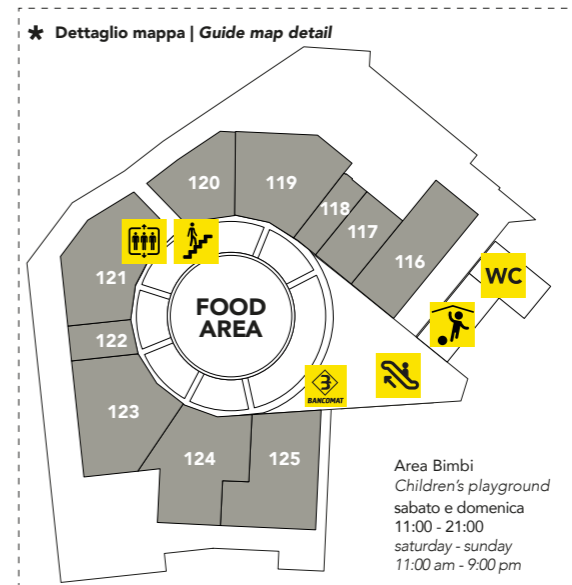

Via Milano 5, Locate di Triulzi (MI)

**IN AUTO
BY CAR**

Tangenziale Ovest di Milano (A50),
uscita N. 8, direzione SS 412
Val Tidone - Locate di Triulzi.

West Milan Ring Road (A50),
exit no. 8, toward highway SS 412
Val Tidone Locate di Triulzi.

SHOPPING GUIDE

FOOD Il distretto dell'esperienza Experience district

Antica Focacceria San Francesco	94
Aromatica	93
(Restaurant & Lounge Bar)	
Doppio Malto - Fabbrica di Birra	124
El Pan D'Na Volta	46
Fresco	95
La Piadineria	122
Lindt	27
McDonald's	123
Nespresso	101
Panini Durini	120
RED laFeltrinelli	94
Roadhouse Restaurant	125
Rossopomodoro	119
Shi's	116
Spontini Milano 1953	121

FASHION Il distretto dello stile Style district

Abbigliamento		Liviana Conti	88	Diadora *	85	Reebok *	47	Fratelli Rossetti	7	Swatch	74
Altalana	14	Nucleo *	39b	Ferrari Store	115	Refrigiwear	81	Melluso	42	Terme di Sirmione	98
American Vintage	105	Patrizia Pepe	104	Freddy *	80	Salewa	79	Moleskine	100		
Angelico	17	The Vintage Project	4	G-Star Raw	84	General Store - The North Face	24	O bag store	99		
bltlf Blutime Fashion	19	Twinset - Simona Barbieri	86	Gaudi	40	Timberland *	32	Outly	37		
Brave Kid * (Diesel; John Galliano; Marni; Trussardi Junior)	87	Valditaro Sartoria	21	H18 Shop	78	Tommy Hilfiger	33	Piquadro	26		
Calvin Klein	44	Verri	12	Hinckley	90	US Polo Assn. *	28	Superga *	75		
Cavalli Class	108	Intimo		K-way *	91	Vans *	30	The Bridge	35		
Flavio Castellani	22	Calvin Klein Underwear	44	Kappa *	45	Calzature & Accessori		Gioielli & Cosmesi			
Gattinoni	103	Twinset - U&B (Underwear & Beachwear)	29	Levi's	83	a.testoni	107	DoDo	97		
Guess *	43	Yamamay	39a	MCS	36	Baldinini	13	Douglas	72		
Ixos	23	Sport & Casual		Meltin' Pot	82	Borbonese	16	L'Erbolario	71		
Karl Lagerfeld	8	Adidas *	47	Napapijri *	31	Carlo Pazolini	18	Pandora	70		
Liu Jo	15	Bomboogie	41	General Store - New Balance	24	Converse *	73	Pupa	89		
Liu Jo Uomo	20			Nike Factory Store *	48	Delsey Paris	77	Swarovski	25		
				Pepe Jeans London *	76						