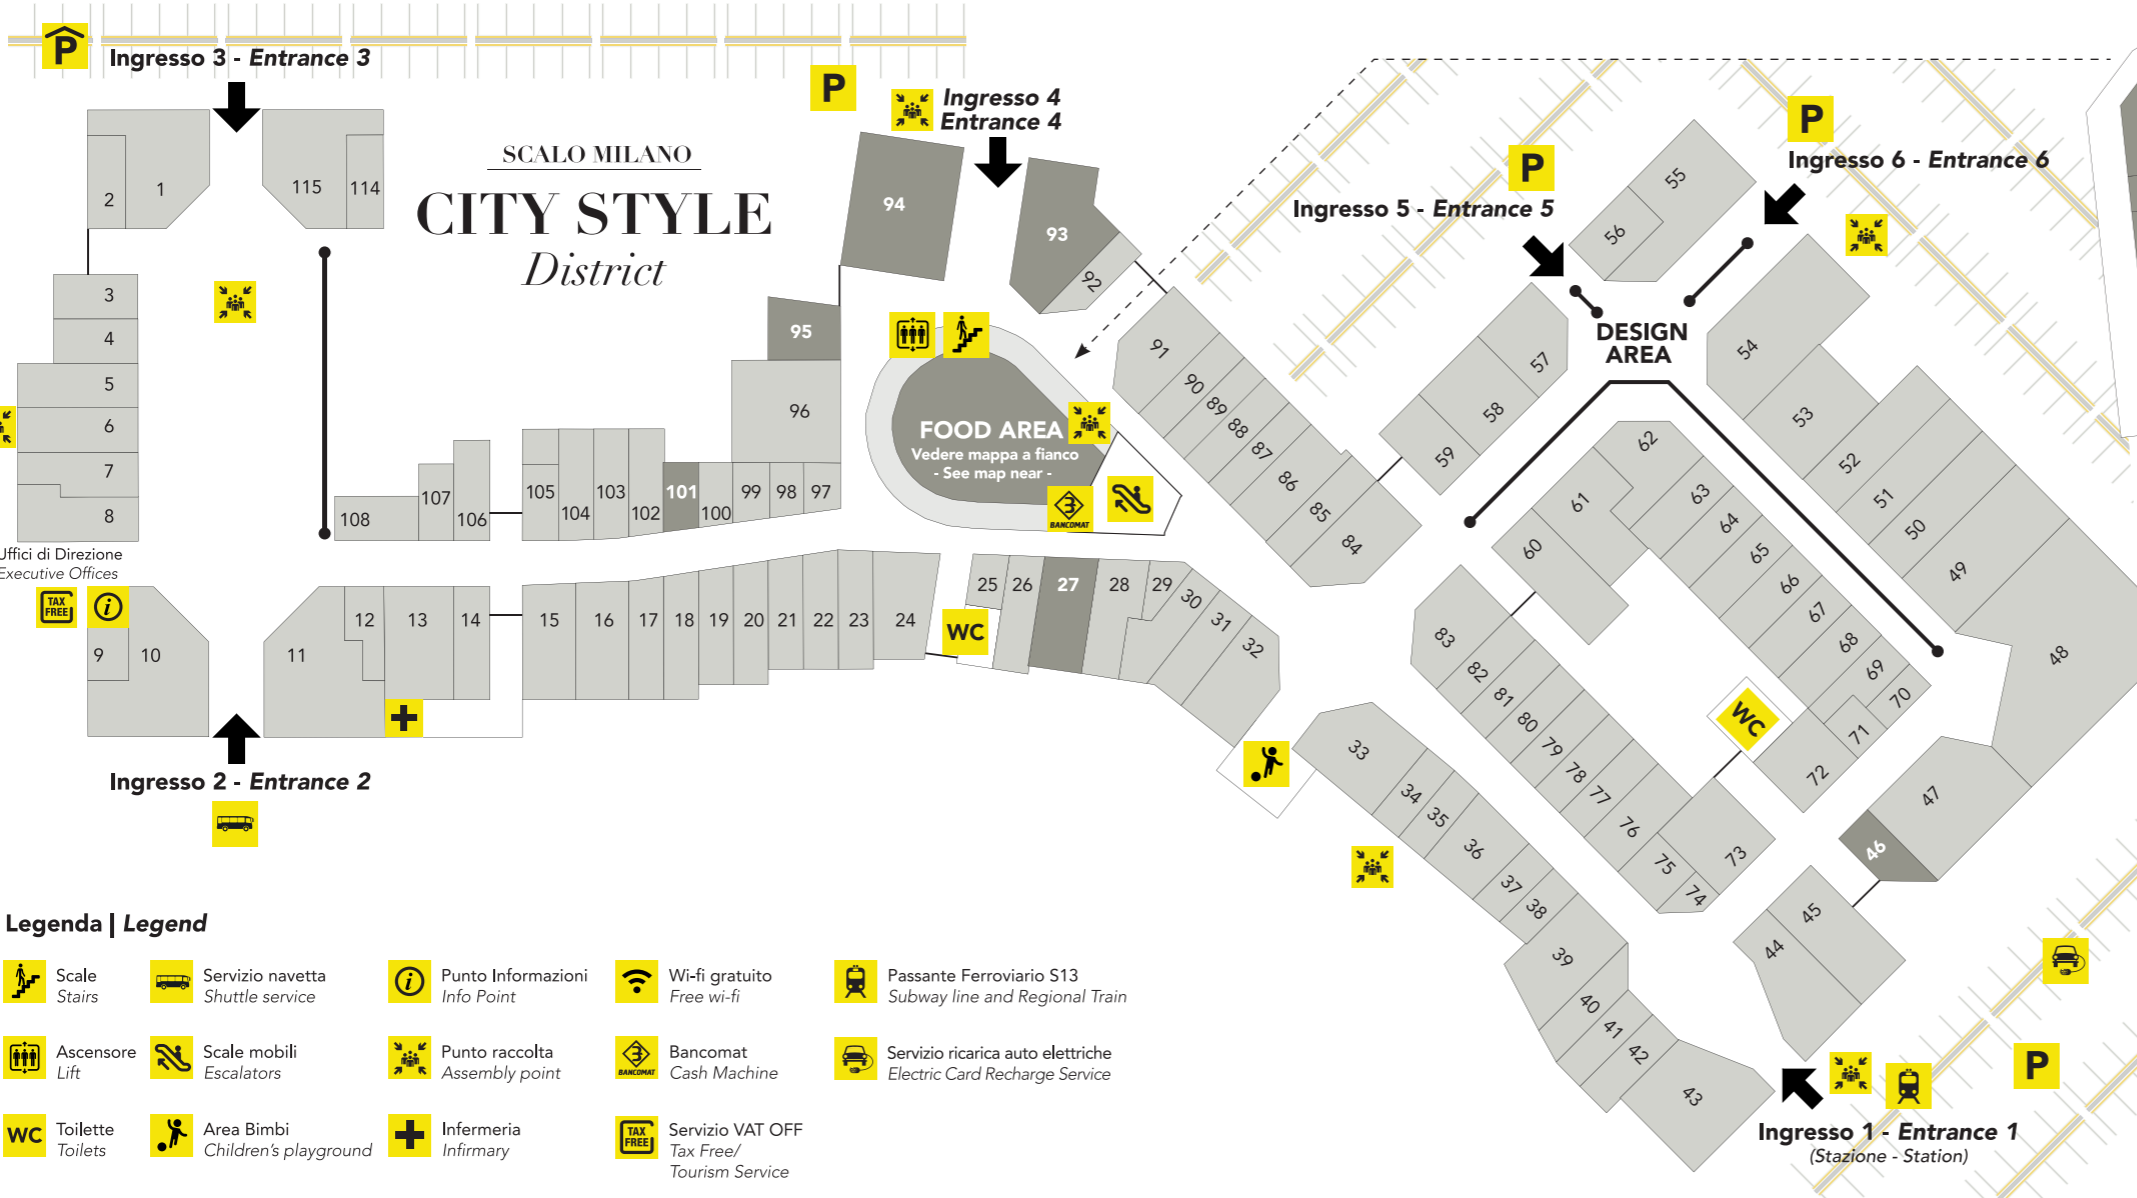

DESIGN Il distretto dell'eccellenza Excellence district

Alessi	65	Luxury Living	60
B&B Italia	57	(Fendi Casa; Trussardi Casa; Heritage Collection)	
Bialetti	66	Molteni&C	61
Calligaris	50	Natuzzi Italia	53
Cappellini	63	Poliform	58
Cassina	55	Poltrona Frau	62
Corsini Night Experience	51	Scavolini	49
Dada	61	Tempur	67
Kartell	54	Tisettanta	52
Kartell lights	54	(Elam - Halifax)	
La Casa Dei Sogni by Caleffi	68	Varenna	58
(Trussardi Home; Cavalli Home Linen; Carrara; Mirabello)		Vitra	61
Liv'In De' Longhi Store	69		
(Kenwood - Braun - Ariete)			

Legenda | Legend

- Scale / Stairs
- Servizio navetta / Shuttle service
- Punto Informazioni / Info Point
- Wi-fi gratuito / Free wi-fi
- Passante Ferroviario S13 / Subway line and Regional Train
- Ascensore / Lift
- Scale mobili / Escalators
- Punto raccolta / Assembly point
- Bancomat / Cash Machine
- Servizio ricarica auto elettriche / Electric Card Recharge Service
- Toilette / Toilets
- Area Bimbi / Children's playground
- Infermeria / Infirmary
- Servizio VAT OFF / Tax Free/ Tourism Service

FASHION Il distretto dello stile Style district

Abbigliamento

Altalana	14
American Vintage	105
Angelico	17
bltf Blutime Fashion	19
Brave Kid * (Diesel; John Galliano; Marni; Trussardi Junior)	87
Calvin Klein	44
Calvin Klein Underwear	44
Flavio Castellani	22
Gattinoni	103
Guess	43
Ixos	23
Karl Lagerfeld	8
Liu Jo	15
Liu Jo Uomo	20

Liviana Conti	88
Patrizia Pepe	104
The Vintage Project	4
Twinset - Simona Barbieri	86
Twinset - U&B (Underwear & Beachwear)	29
Valditaro Sartoria	21
Verri	12

Sport & Casual

Adidas *	47
Bomboogie	41
Diadora *	85
Freddy *	80
G-Star Raw	84
Gaudi	40
H18 Shop	78

Hinckley	90
K-way *	91
Kappa *	45
Levi's	83
MCS	36
Meltin' Pot	82
Napapijri *	31
Navigare	38
Nike Factory Store *	48
Pepe Jeans London *	76
Reebok *	47
Refrigiwear	81
Salewa	79
Timberland *	32
Tommy Hilfiger	33
US Polo Assn. *	28

Vans *	30

Calzature & Accessori

a.testoni	107
Baldinini	13
Borbonese	16
Carlo Pazolini	18
Converse *	73
Delsey Paris	77
Fratelli Rossetti	7
Melluso	42
Moleskine	100
O bag store	99
Outly	37
Piquadro	26

Superga *	75
The Bridge	35

Gioielli & Cosmesi

DoDo	97
Douglas	72
L'Erbolario	71
Pandora	70
Pupa	89
Swarovski	25
Swatch	74
Terme di Sirmione	98

Contatti/Contacts

Scalo Milano, Via Milano 5
Locate di Triulzi (MI)

Info Point

Tel. 02 90470350 - Fax. 02 90780953

Seguici su | Follow us on

@scalomilano

info@scalomilano.it

* Include Bambino / Include Childrenwear