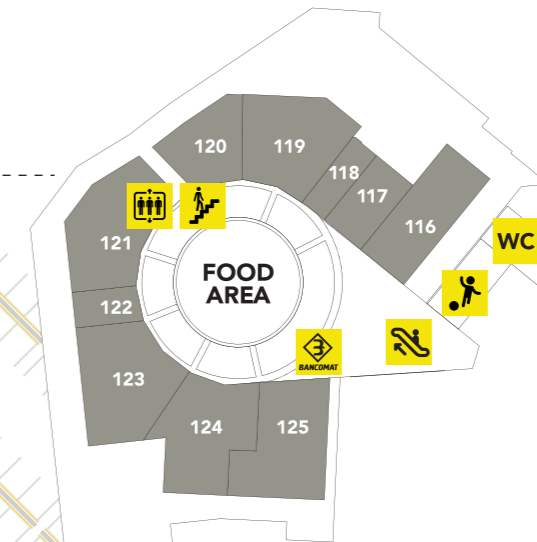

Per maggiori informazioni
www.scalomilano.it

Shuttle Bus from Piazza Castello,
Milano three times a day round trip.

For more information
www.scalomilano.it

SHOPPING GUIDE

FOOD Il distretto dell'esperienza Experience district

Antica Focacceria San Francesco	94
Aromatica	93
(Restaurant & Lounge Bar)	
C House Café & Restaurant	117
Doppio Malto - Fabbrica di Birra	124
El Pan D'Na Volta	46
Fresco	95
La Padianeria	122
Lindt	27
McDonald's	123
Nespresso	101
Panini Durini	120
RED laFeltrinelli	94
Roadhouse Restaurant	125
Rossopomodoro	119
Shi's	116
Spontini Milano 1953	121